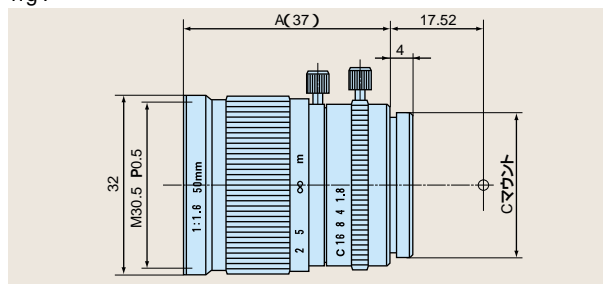

fig5

fig6

fig7

fig8

仕様

品名	ML-0614	ML-0813	ML-1214	ML-1614	ML-2514	ML-3519	ML-5018	ML-7527	ML-10035
焦点距離 f (mm)	6	8	12	16	25	35	50	75	100
絞り(F No.)	F1.4 ~ Close	F1.3 ~ Close	F1.4 ~ Close			F1.9 ~ Close	F1.8 ~ Close	F2.7 ~ Close	F3.5 ~ Close
画角(V×H)	42.3°×54.6°	45.0°×57.8°	21.9°×29.0°	23.0°×30.4°	21.6°×28.5°	10.8°×14.4°	7.9°×10.5°	4.9°×6.5°	3.8°×5.1°
最近接距離(m)	0.2		0.3	0.4	0.5		1		
フィルタネジ	M27 P0.5	M25.5 P0.5	M27 P0.5			M30.5 P0.5			
質量(g)	60			40	45	50	60	65	
外観図	fig1	fig2	fig3	fig4	fig5	fig6	fig7	fig8	
鏡筒長 A(mm)	30	34.5		24.5		29	37	42.5	43.9
適合最大CCD	1/2インチ	2/3インチ	1/2インチ	2/3インチ	1インチ	2/3インチ			
カメラマウント	Cマウント								
商品コード	A-0198	A-0199	A-0200	A-0201	A-0202	A-0203	A-0204	A-0205	A-0206
価格	¥18,000	¥15,000	¥14,000	¥14,000	¥14,000	¥16,000	¥17,000	¥18,000	¥19,000