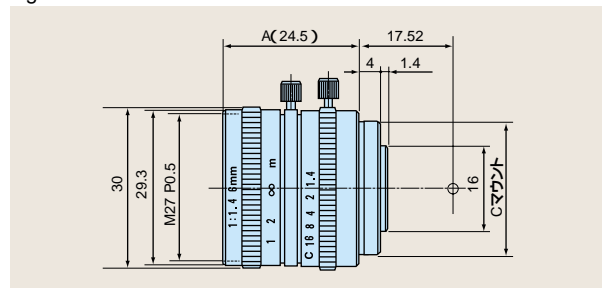

^{*2} レンズ諸公差の拡大、画質の劣化等起こることがあります。

主な用途

広域エリア監視用

外観図

fig1

fig2

fig3

fig4

fig5

fig6

fig7

fig8

仕様

品名	ML-0614	ML-0813	ML-1214	ML-1614	ML-2514	ML-3519	ML-5018	ML-7527	ML-10035
焦点距離 f (mm)	6	8	12	16	25	35	50	75	100
絞り(F No.)	F1.4 ~ Close	F1.3 ~ Close	F1.4 ~ Close			F1.9 ~ Close	F1.8 ~ Close	F2.7 ~ Close	F3.5 ~ Close
画角(V×H)	42.3°×54.6°	45.0°×57.8°	21.9°×29.0°	23.0°×30.4°	21.6°×28.5°	10.8°×14.4°	7.9°×10.5°	4.9°×6.5°	3.8°×5.1°
最近接距離(m)	0.2		0.3	0.4	0.5		1		
フィルタネジ	M27 P0.5	M25.5 P0.5	M27 P0.5			M30.5 P0.5			
質量(g)	60			40	45	50	60	65	
外観図	fig1	fig2	fig3	fig4	fig5	fig6	fig7	fig8	
鏡筒長 A(mm)	30	34.5		24.5		29	37	42.5	43.9
適合最大CCD	1/2インチ	2/3インチ	1/2インチ	2/3インチ	1インチ	2/3インチ			
カメラマウント	Cマウント								
商品コード	A-0198	A-0199	A-0200	A-0201	A-0202	A-0203	A-0204	A-0205	A-0206
価格	¥18,000	¥15,000	¥14,000	¥14,000	¥14,000	¥16,000	¥17,000	¥18,000	¥19,000