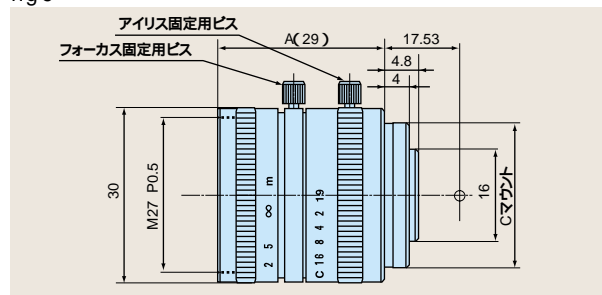

fig5

fig6

fig7

fig8

仕様

品名	ML-0614	ML-0813	ML-1214	ML-1614	ML-2514	ML-3519	ML-5018	ML-7527	ML-10035
焦点距離 f (mm)	6	8	12	16	25	35	50	75	100
絞り(F No.)	F1.4 ~ Close	F1.3 ~ Close	F1.4 ~ Close			F1.9 ~ Close	F1.8 ~ Close	F2.7 ~ Close	F3.5 ~ Close
画角(V×H)	42.3°×54.6°	45.0°×57.8°	21.9°×29.0°	23.0°×30.4°	21.6°×28.5°	10.8°×14.4°	7.9°×10.5°	4.9°×6.5°	3.8°×5.1°
最近接距離(m)	0.2		0.3	0.4	0.5		1		
フィルタネジ	M27 P0.5	M25.5 P0.5	M27 P0.5			M30.5 P0.5			
質量(g)	60			40	45	50	60	65	
外観図	fig1	fig2	fig3	fig4	fig5	fig6	fig7	fig8	
鏡筒長 A(mm)	30	34.5		24.5		29	37	42.5	43.9
適合最大CCD	1/2インチ	2/3インチ	1/2インチ	2/3インチ	1インチ	2/3インチ			
カメラマウント	Cマウント								
商品コード	A-0198	A-0199	A-0200	A-0201	A-0202	A-0203	A-0204	A-0205	A-0206
価格	¥18,000	¥15,000	¥14,000	¥14,000	¥14,000	¥16,000	¥17,000	¥18,000	¥19,000