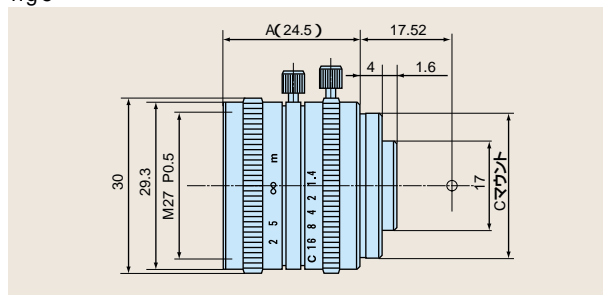

fig5

fig6

fig7

fig8

仕様

品名	ML-0614	ML-0813	ML-1214	ML-1614	ML-2514	ML-3519	ML-5018	ML-7527	ML-10035
焦点距離 f (mm)	6	8	12	16	25	35	50	75	100
絞り(F No.)	F1.4 ~ Close	F1.3 ~ Close	F1.4 ~ Close			F1.9 ~ Close	F1.8 ~ Close	F2.7 ~ Close	F3.5 ~ Close
画角(V×H)	42.3°×54.6°	45.0°×57.8°	21.9°×29.0°	23.0°×30.4°	21.6°×28.5°	10.8°×14.4°	7.9°×10.5°	4.9°×6.5°	3.8°×5.1°
最近接距離(m)	0.2		0.3	0.4	0.5		1		
フィルタネジ	M27 P0.5	M25.5 P0.5	M27 P0.5			M30.5 P0.5			
質量(g)	60			40	45	50	60	65	
外観図	fig1	fig2	fig3	fig4	fig5	fig6	fig7	fig8	
鏡筒長 A(mm)	30	34.5		24.5		29	37	42.5	43.9
適合最大CCD	1/2インチ	2/3インチ	1/2インチ	2/3インチ	1インチ	2/3インチ			
カメラマウント	Cマウント								
商品コード	A-0198	A-0199	A-0200	A-0201	A-0202	A-0203	A-0204	A-0205	A-0206
価格	¥18,000	¥15,000	¥14,000	¥14,000	¥14,000	¥16,000	¥17,000	¥18,000	¥19,000