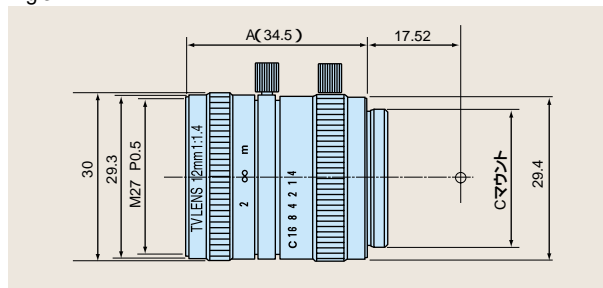

CCTVレンズ

- ・f=6mm～100mmまで豊富にラインナップ
- ・フォーカス・アイリス可変ロックビス付き
- ・カメラマウントはCマウント

CCTVは広域エリアの画像認識に開発された監視用レンズです。全機種アイリス・フォーカス可変(ロックビス付き)で任意の条件位置で固定が可能です。^{*1} またオプションの接写リング・コンバータを併用することでマクロ撮影にも対応可能。^{*2}

^{*1} 耐振動性を考慮した設計になっておりません。

^{*2} レンズ諸公差の拡大、画質の劣化等起こることがあります。

主な用途

広域エリア監視用

外観図

fig3