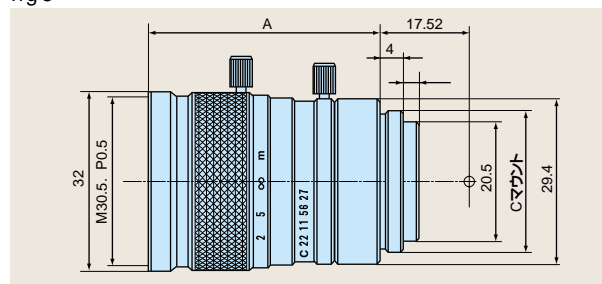

fig5

fig6

fig7

fig8

仕様

品名	ML-0614	ML-0813	ML-1214	ML-1614	ML-2514	ML-3519	ML-5018	ML-7527	ML-10035
焦点距離 f (mm)	6	8	12	16	25	35	50	75	100
絞り(F No.)	F1.4 ~ Close	F1.3 ~ Close	F1.4 ~ Close			F1.9 ~ Close	F1.8 ~ Close	F2.7 ~ Close	F3.5 ~ Close
画角(V×H)	42.3°×54.6°	45.0°×57.8°	21.9°×29.0°	23.0°×30.4°	21.6°×28.5°	10.8°×14.4°	7.9°×10.5°	4.9°×6.5°	3.8°×5.1°
最近接距離(m)	0.2		0.3	0.4	0.5		1		
フィルタネジ	M27 P0.5	M25.5 P0.5	M27 P0.5			M30.5 P0.5			
質量(g)	60			40	45	50	60	65	
外観図	fig1	fig2	fig3	fig4	fig5	fig6	fig7	fig8	
鏡筒長 A(mm)	30	34.5		24.5		29	37	42.5	43.9
適合最大CCD	1/2インチ	2/3インチ	1/2インチ	2/3インチ	1インチ	2/3インチ			
カメラマウント	Cマウント								
商品コード	A-0198	A-0199	A-0200	A-0201	A-0202	A-0203	A-0204	A-0205	A-0206
価格	¥18,000	¥15,000	¥14,000	¥14,000	¥14,000	¥16,000	¥17,000	¥18,000	¥19,000