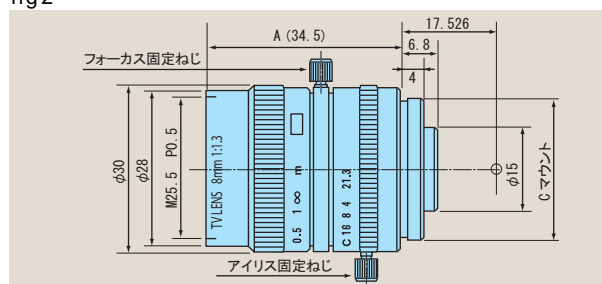

CCTVレンズ

- ・f=6mm～100mmまで豊富にラインナップ
- ・フォーカス・アイリス可変ロックビス付き
- ・カメラマウントはCマウント

CCTVは広域エリアの画像認識に開発された監視用レンズです。全機種アイリス・フォーカス可変(ロックビス付き)で任意の条件位置で固定が可能です。^{*1} またオプションの接写リング・コンバータを併用することでマクロ撮影にも対応可能。^{*2}

^{*1} 耐振動性を考慮した設計になっておりません。

^{*2} レンズ諸公差の拡大、画質の劣化等起こることがあります。

主な用途

広域エリア監視用

外観図

fig2