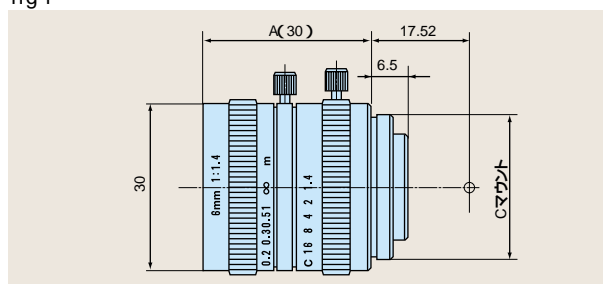

CCTVレンズ

- ・f=6mm～100mmまで豊富にラインナップ
- ・フォーカス・アイリス可変ロックビス付き
- ・カメラマウントはCマウント

CCTVは広域エリアの画像認識に開発された監視用レンズです。全機種アイリス・フォーカス可変(ロックビス付き)で任意の条件位置で固定が可能です。^{*1} またオプションの接写リング・コンバータを併用することでマクロ撮影にも対応可能。^{*2}

^{*1} 耐振動性を考慮した設計になっておりません。

^{*2} レンズ諸公差の拡大、画質の劣化等起こることがあります。

主な用途

広域エリア監視用

外観図

fig1